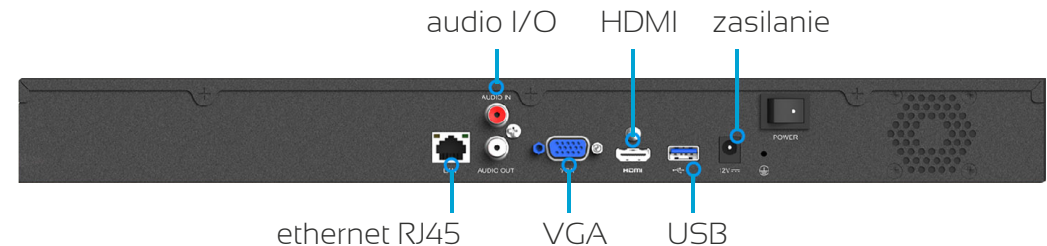

Dostępne interfejsy