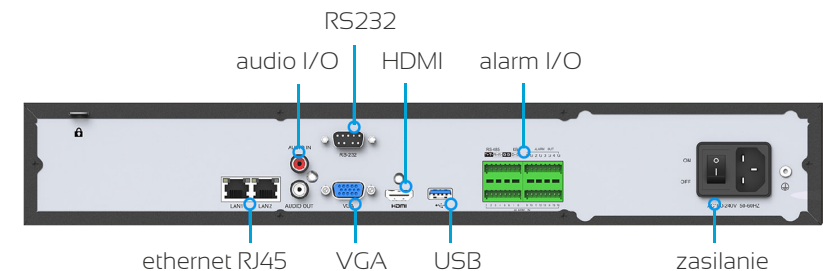

Dostępne interfejsy